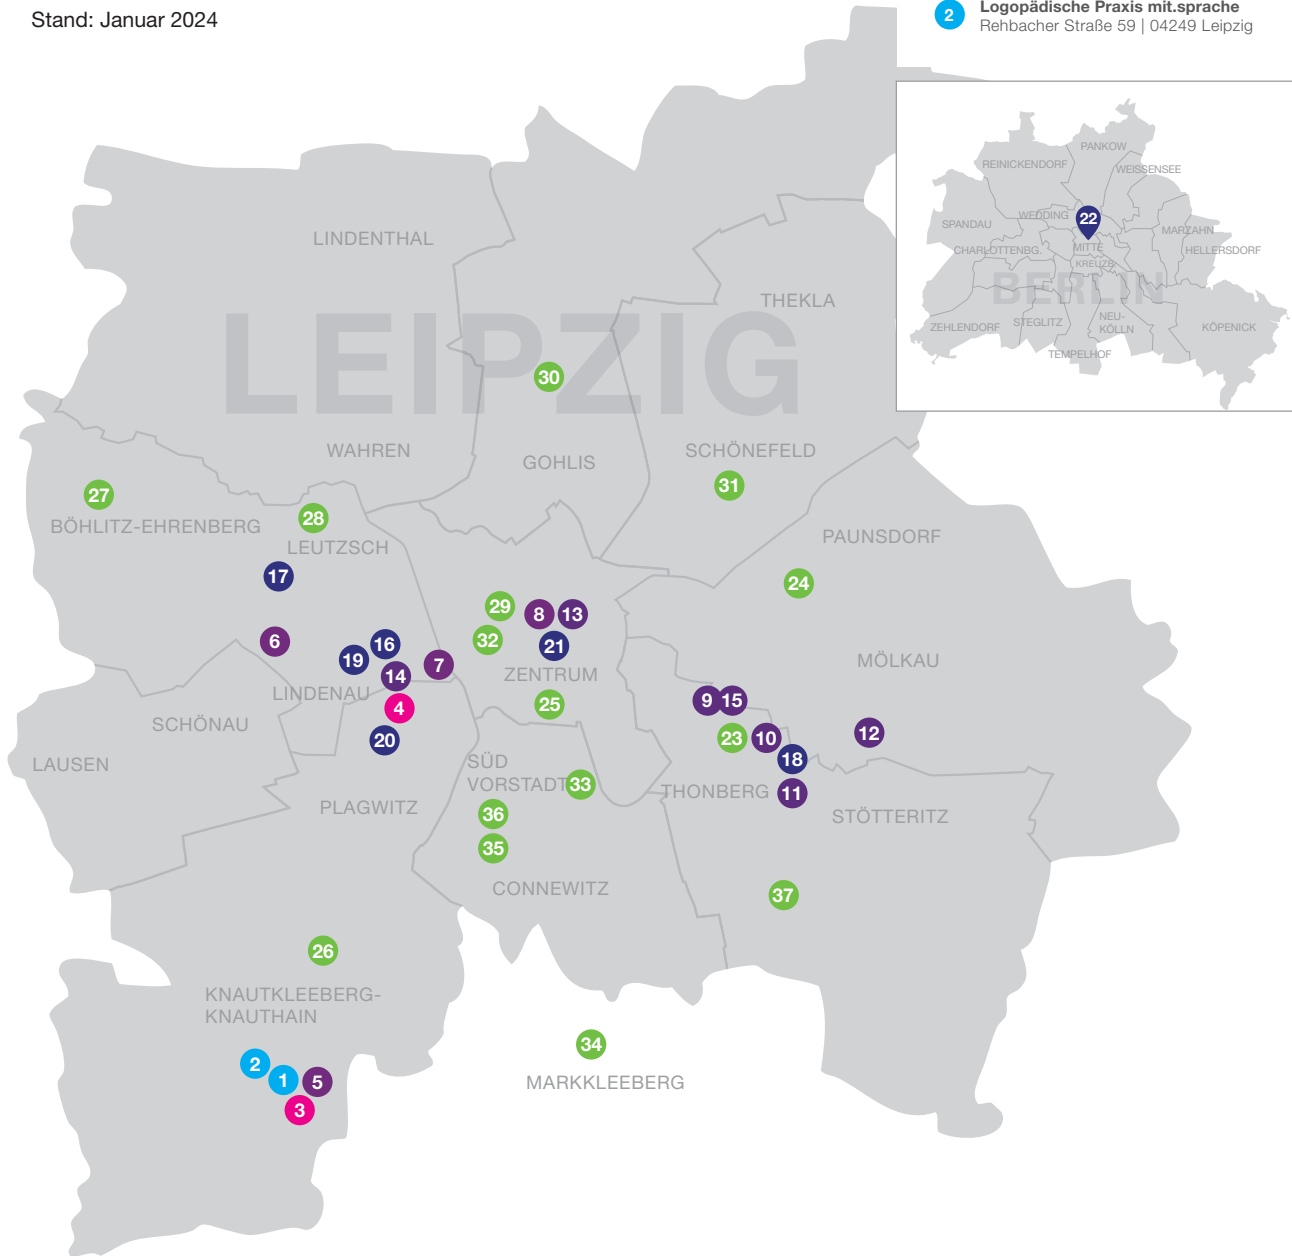

# STANDORTE DER BBW-LEIPZIG-GRUPPE

Stand: Januar 2024

## BERUFSBILDUNGSWERK LEIPZIG

- 1 **Praxisräume, Internate**  
Knautnaundorfer Straße 4 | 04249 Leipzig
- 2 **Logopädische Praxis mit.sprache**  
Rehbacher Straße 59 | 04249 Leipzig

## SCHULISCHE BILDUNG

- 3 **Berufsbildende Schule, Berufsvorbereitung**  
Knautnaundorfer Straße 4 | 04249 Leipzig
- 4 **Wolfgang-Mutzeck-Schule**  
Markranstädter Straße 9 | 04229 Leipzig

## JUGEND- UND ERZIEHUNGSHILFEVERBUND

- 5 **Wohngruppen**  
Knautnaundorfer Straße 4a & 4f | 04249 Leipzig
- 6 **Tagesgruppe**  
Lützner Straße 149 | 04179 Leipzig
- 7 **Jugendberufshilfe, Autismuszentrum Leipzig, Beratung und Clearing zum Autismus-Spektrum, Flexible Hilfen**  
Lauchstädter Straße 20 | 04229 Leipzig
- 8 **Jugendberufshilfe, Fahrradwerkstatt**  
Große Fleischergasse 12 | 04109 Leipzig